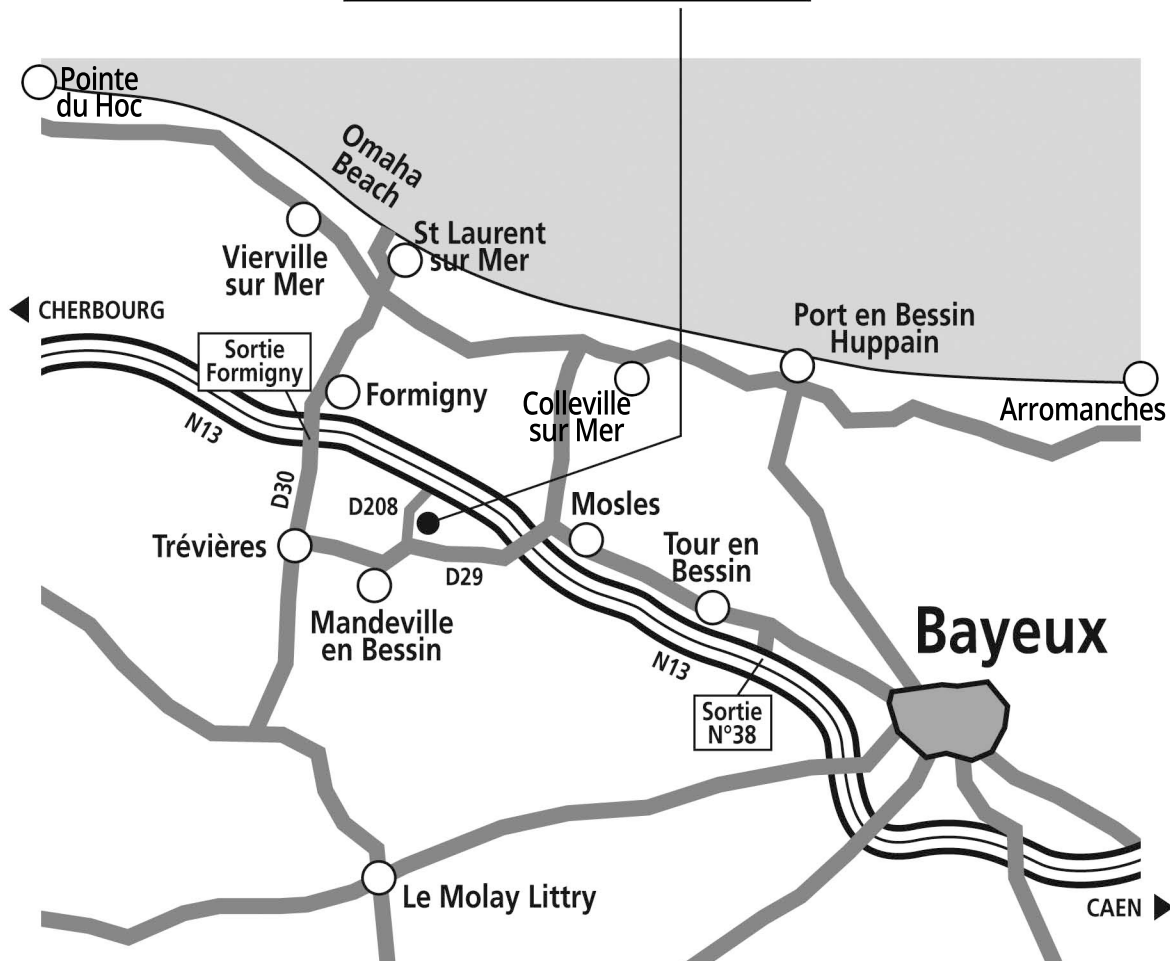

De Cherbourg :
Sur la N13, sortie Formigny,
à droite jusqu'à Trévières,
puis direction Mosles.
Après 3km,
prendre la D208 à gauche,
Le Colombier du Manoir.

LE
COLOMBIER
DU
MANOIR

De Caen ou de Bayeux :

Prendre la N13 direction
Cherbourg, sortie N°38,
puis direction Mosles.
A la sortie de Mosles, prendre
à gauche Mandeville, Trévières
(D29) sur 2,8km puis la D208
à droite, Le Colombier
du Manoir.

Coordonnées GPS : Latitude : 49.313449 (49° 18' 48.4" N) - Longitude : -0.869911 (-0° 52' 11.7" W)
Indications GPS : Ville -> Mandeville-en-Bessin - Rue -> Hameau de Teurteville

LE COLOMBIER DU MANOIR

Le Manoir - Hameau de Teurteville - 14710 Mandeville-en-Bessin